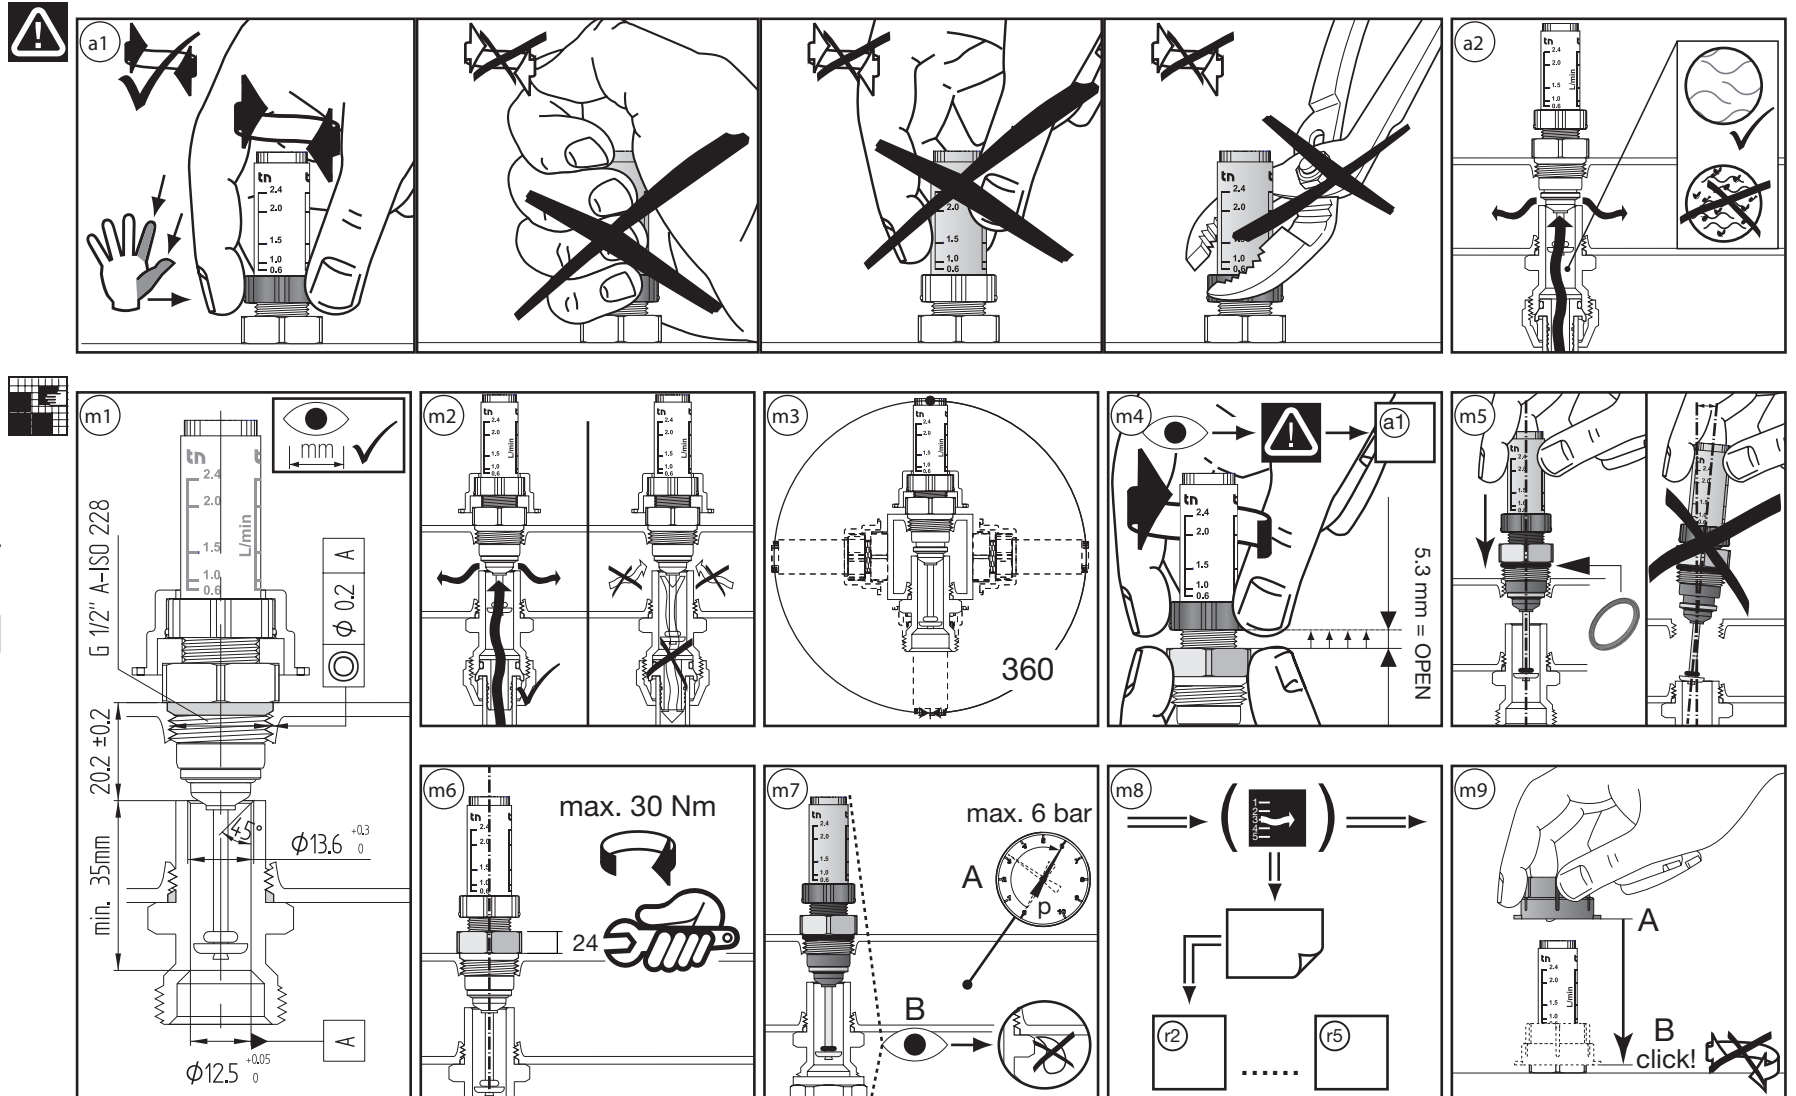

AO 23 TOPMETER RL 3/8"

DN	G	
15	1/2"	24

TB	80°C	
PB	6 bar	

AO 23
 TOPMETER RL 3/8"