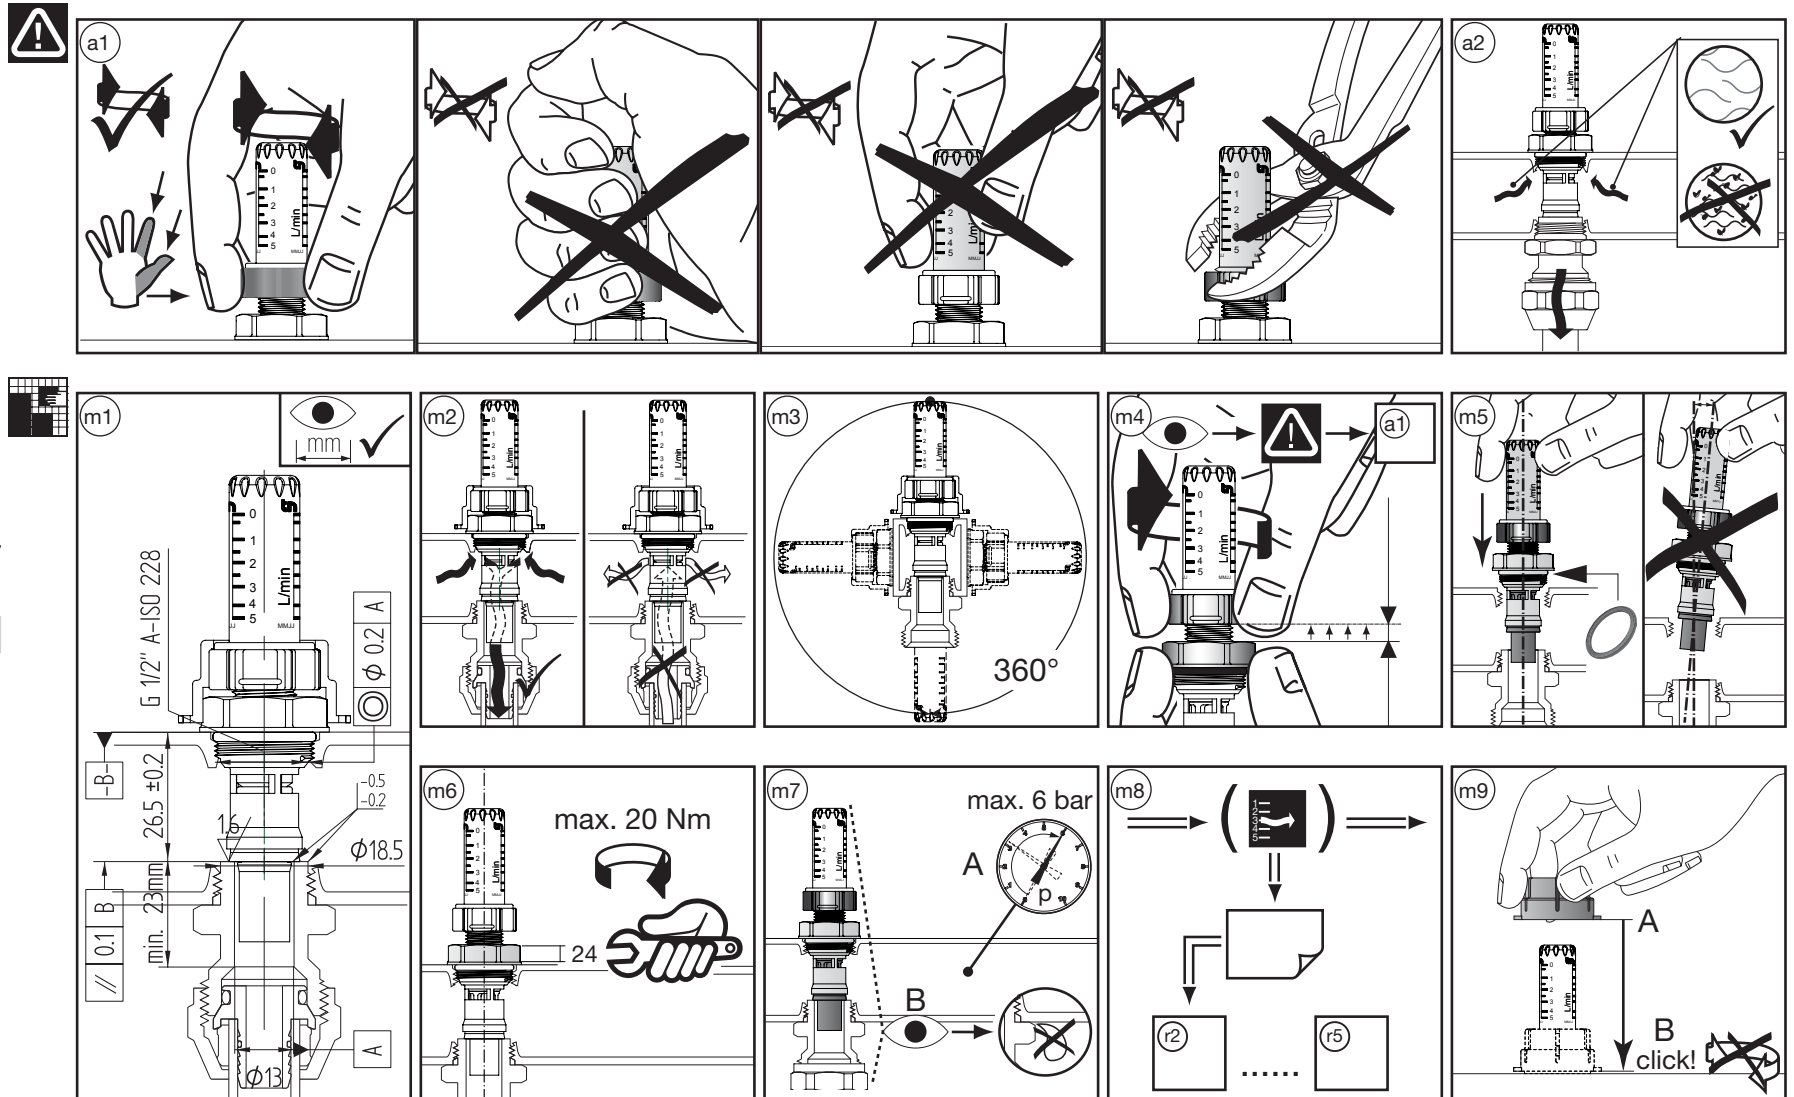

AO 23 TOPMETER VL 1/2"

DN	G	24
15	1/2"	24

TB	-10...70°C	
PB	6 bar	

AO 23 TOPMETER VL 1/2"