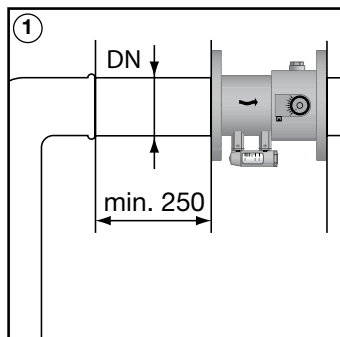

# AV 23 SETTER Bypass

DN	
65	4 x ø 18
80	8 x ø 18
100	8 x ø 18

TB	100°C	
PB	10 bar	

## AV 23 SETTER Bypass