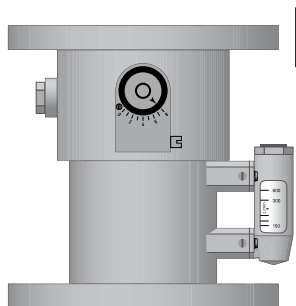

# AV 23 SETTER Bypass

DN	
65	4 x ø 18
80	8 x ø 18
100	8 x ø 18

TB	100°C	
PB	10 bar	

## AV 23 SETTER Bypass