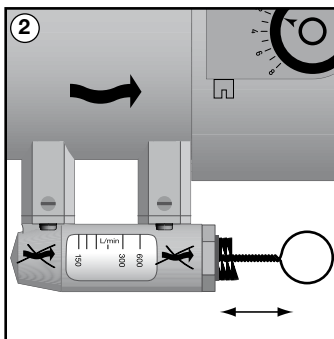

# AV 23 SETTER Bypass

DN	
65	4 x ø 18
80	8 x ø 18
100	8 x ø 18

TB	100°C	
PB	10 bar	

## AV 23 SETTER Bypass