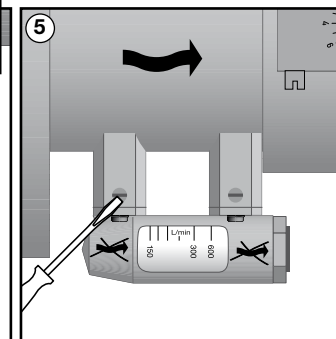

# AV 23 SETTER Bypass

DN	
65	4 x ø 18
80	8 x ø 18
100	8 x ø 18

TB	100°C	
PB	10 bar	

## AV 23 SETTER Bypass