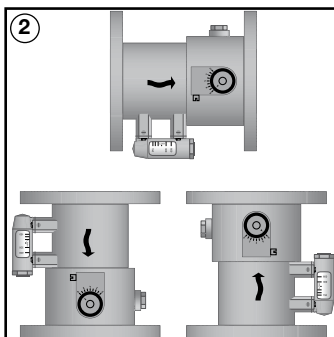

# AV 23 SETTER Bypass

DN	
65	4 x ø 18
80	8 x ø 18
100	8 x ø 18

TB	100°C	
PB	10 bar	

## AV 23 SETTER Bypass