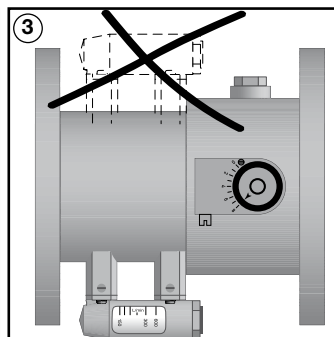

# AV 23 SETTER Bypass

DN	
65	4 x ø 18
80	8 x ø 18
100	8 x ø 18

TB	100°C	
PB	10 bar	

## AV 23 SETTER Bypass