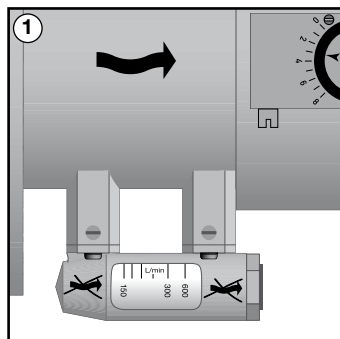

# AV 23 SETTER Bypass

DN	
65	4 x ø 18
80	8 x ø 18
100	8 x ø 18

TB	100°C	
PB	10 bar	

## AV 23 SETTER Bypass