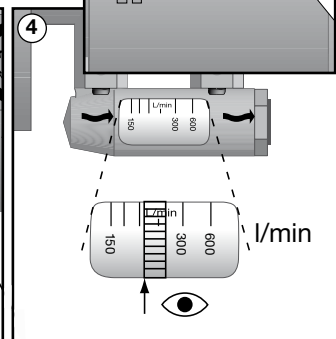

# AV 23 SETTER Bypass

DN	
65	4 x ø 18
80	8 x ø 18
100	8 x ø 18

TB	100°C	
PB	10 bar	

## AV 23 SETTER Bypass