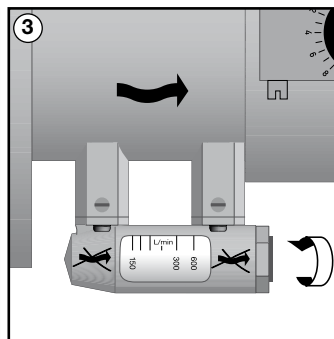

# AV 23 SETTER Bypass

DN	
65	4 x ø 18
80	8 x ø 18
100	8 x ø 18

TB	100°C	
PB	10 bar	

## AV 23 SETTER Bypass