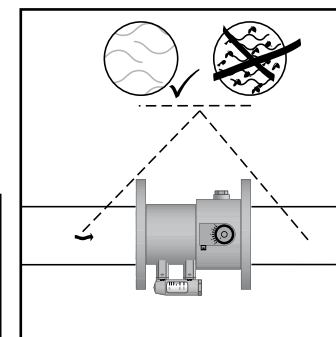

# AV 23 SETTER Bypass

DN	
65	4 x ø 18
80	8 x ø 18
100	8 x ø 18

TB	100°C	
PB	10 bar	

## AV 23 SETTER Bypass