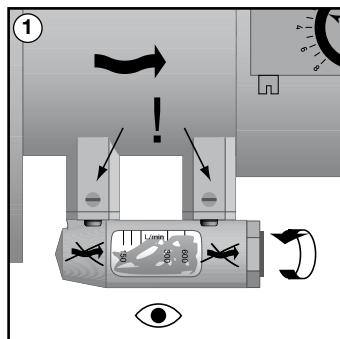

# AV 23 SETTER Bypass

DN	
65	4 x ø 18
80	8 x ø 18
100	8 x ø 18

TB	100°C	
PB	10 bar	

## AV 23 SETTER Bypass