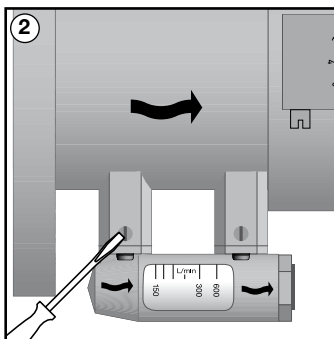

# AV 23 SETTER Bypass

DN	
65	4 x ø 18
80	8 x ø 18
100	8 x ø 18

TB	100°C	
PB	10 bar	

## AV 23 SETTER Bypass