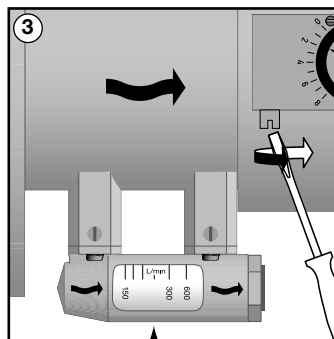

# AV 23 SETTER Bypass

DN	
65	4 x ø 18
80	8 x ø 18
100	8 x ø 18

TB	100°C	
PB	10 bar	

## AV 23 SETTER Bypass