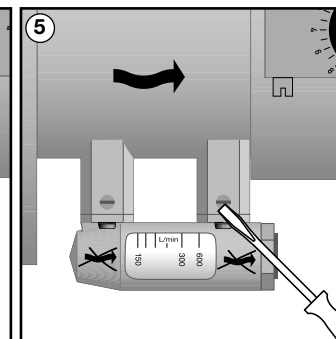

# AV 23 SETTER Bypass

DN	
65	4 x ø 18
80	8 x ø 18
100	8 x ø 18

TB	100°C	
PB	10 bar	

## AV 23 SETTER Bypass