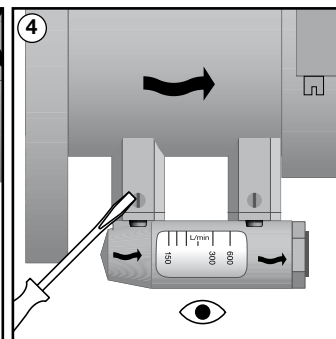

# AV 23 SETTER Bypass

DN	
65	4 x ø 18
80	8 x ø 18
100	8 x ø 18

TB	100°C	
PB	10 bar	

## AV 23 SETTER Bypass