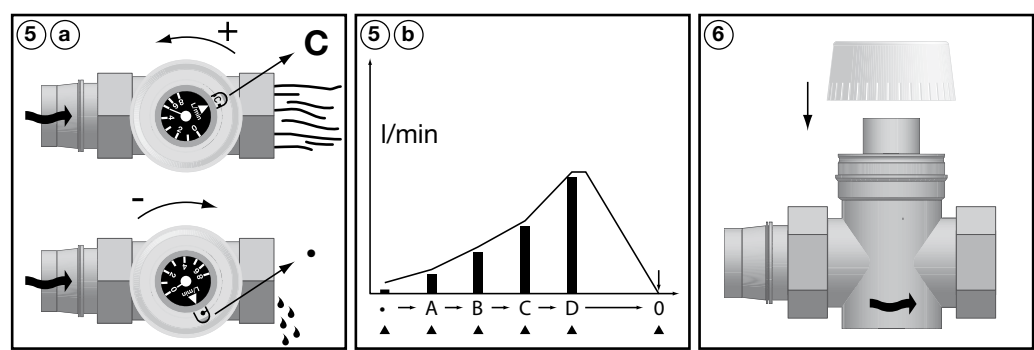

AV 23 SETTER Rondo

	DN	RxRp	L(mm)
a	15	1/2" x 1/2"	81
b	15	1/2" x 1/2"	75,5

	DN	GxRp
c	15	3/4" x 1/2"
d	15	3/4" x 1/2"

AV 23 SETTER Rondo