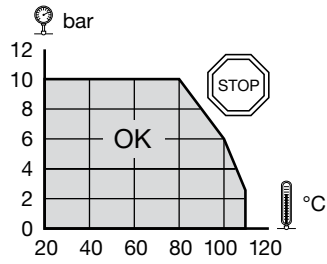

AV 23 SETTER Rondo

	DN	RxRp	L(mm)
a	15	1/2" x 1/2"	81
b	15	1/2" x 1/2"	75,5

	DN	GxRp
c	15	3/4" x 1/2"
d	15	3/4" x 1/2"

AV 23 SETTER Rondo