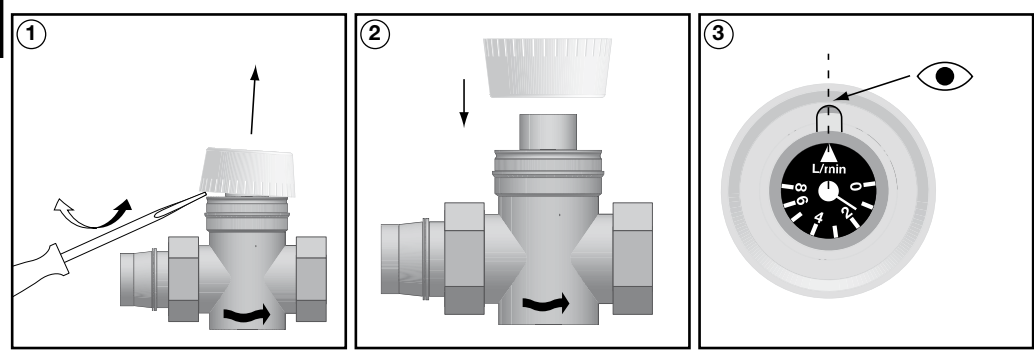

AV 23 SETTER Rondo

	DN	RxRp	L(mm)
a	15	1/2" x 1/2"	81
b	15	1/2" x 1/2"	75,5

	DN	GxRp
c	15	3/4" x 1/2"
d	15	3/4" x 1/2"

AV 23 SETTER Rondo