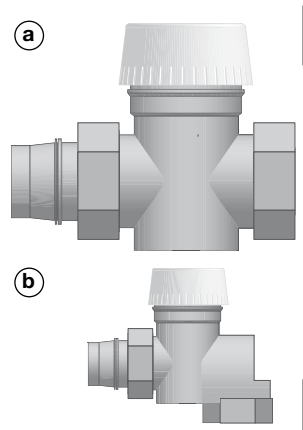

AV 23 SETTER Rondo

	DN	RxRp	L(mm)
a	15	1/2" x 1/2"	81
b	15	1/2" x 1/2"	75,5

	DN	GxRp
c	15	3/4" x 1/2"
d	15	3/4" x 1/2"

AV 23 SETTER Rondo