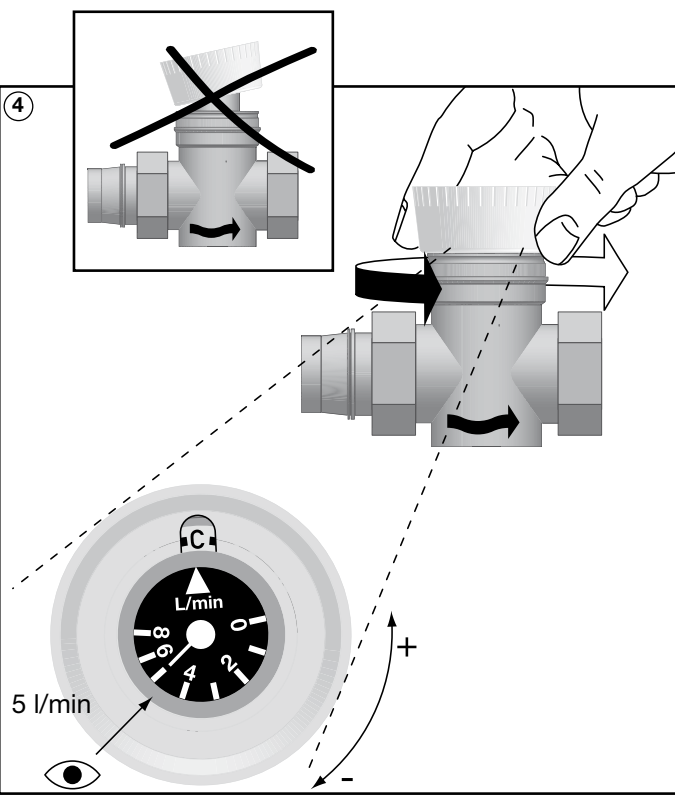

AV 23 SETTER Rondo

	DN	RxRp	L(mm)
a	15	1/2" x 1/2"	81
b	15	1/2" x 1/2"	75,5

	DN	GxRp
c	15	3/4" x 1/2"
d	15	3/4" x 1/2"

AV 23 SETTER Rondo