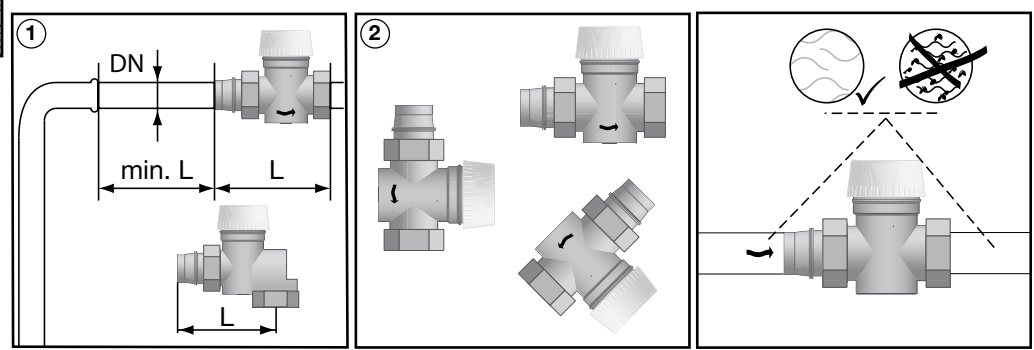

AV 23 SETTER Rondo

	DN	RxRp	L(mm)
a	15	1/2" x 1/2"	81
b	15	1/2" x 1/2"	75,5

	DN	GxRp
c	15	3/4" x 1/2"
d	15	3/4" x 1/2"

AV 23 SETTER Rondo