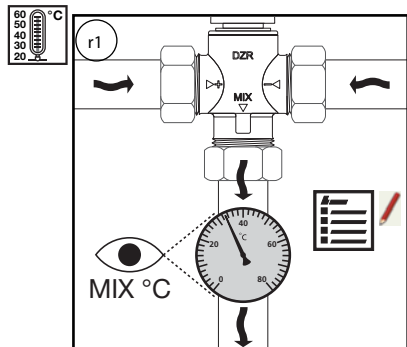

MT 52 ⇒ DN 15 / DN 20 / DN 25
 MT 52 HC ⇒ DN 25

i → **v9** Anstatt Unisilikon L250 kann auch ein anderes Silikonfett mit Trinkwasserzulassung verwendet werden
 Instead of Unisilikon L250L another silicone grease with drinking water approval can also be used
 Au lieu de Unisilikon L250L on peut également utiliser une graisse au silicone alternative avec attestation d'eau potable
 Al posto dell'Unisilicone L250L si può usare un'altro grasso al Silicone con omologazione per acqua potabile

Montážní instrukce.

Ostaco, s.r.o., Business Centrum, Kostelecká 879/59, 196 00 Praha 9 - Čakovice
GSM: 603 514 592, Tel: 283 930 810, Fax: 266 310 386, sales@ostaco.cz, www.ostaco.cz

MT 52 ⇒ DN 15 / DN 20 / DN 25
MT 52 HC ⇒ DN 25