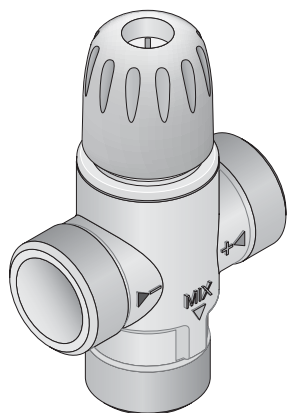

MT 52 ⇒ DN 15 / DN 20 / DN 25
 MT 52 HC ⇒ DN 25

i → **v9** Anstatt Unisilikon L250 kann auch ein anderes Silikonfett mit Trinkwasserzulassung verwendet werden
 Instead of Unisilikon L250L another silicone grease with drinking water approval can also be used
 Au lieu de Unisilikon L250L on peut également utiliser une graisse au silicone alternative avec attestation d'eau potable
 Al posto dell'Unisilicone L250L si può usare un'altro grasso al Silicone con omologazione per acqua potabile