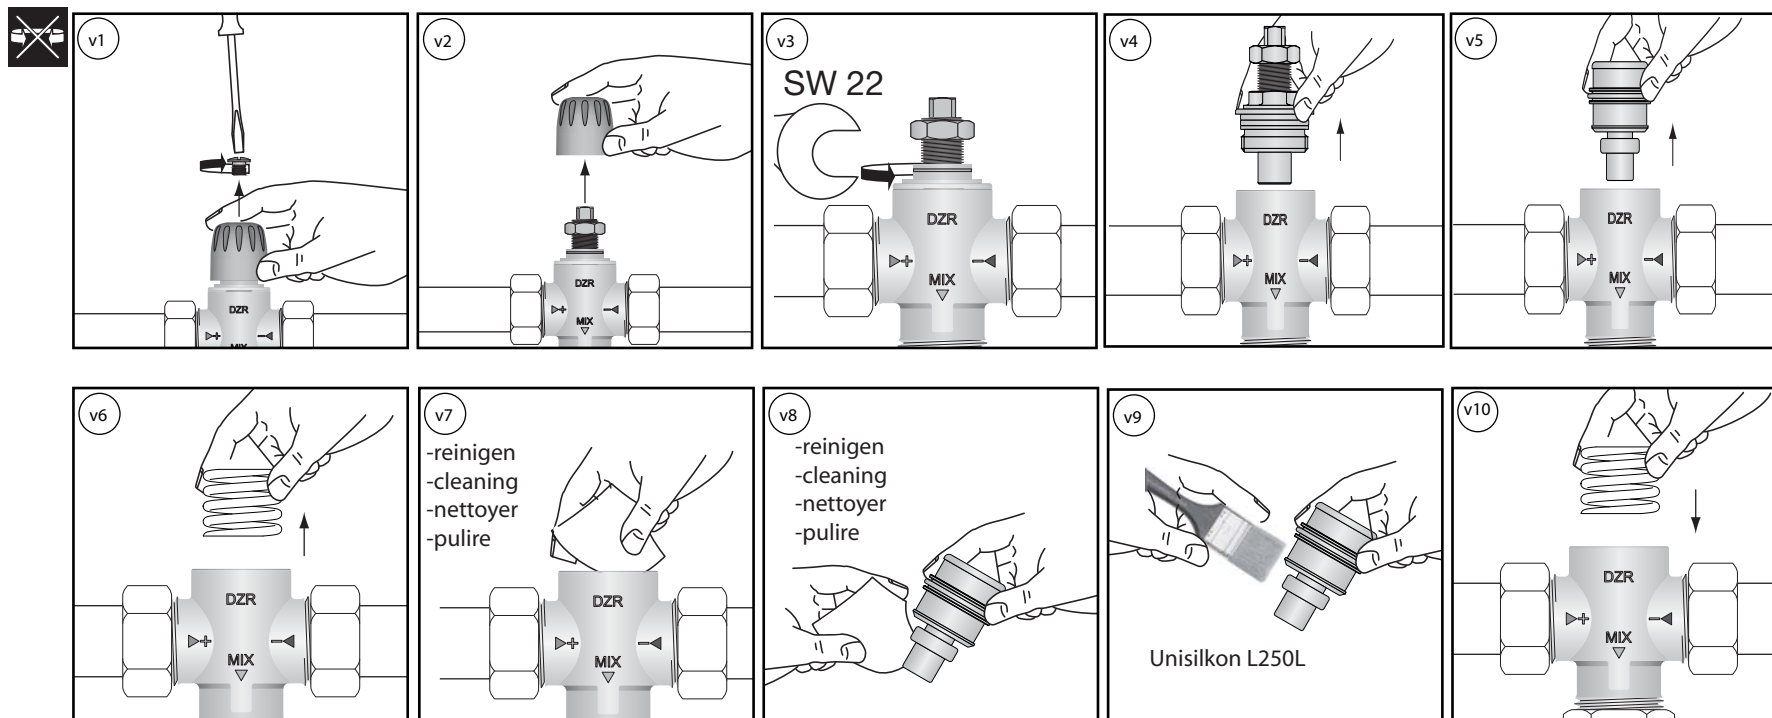

MT 52 ⇒ DN 15 / DN 20 / DN 25
 MT 52 HC ⇒ DN 25

i → **v9** Anstatt Unisilikon L250 kann auch ein anderes Silikonfett mit Trinkwasserzulassung verwendet werden
 Instead of Unisilikon L250L another silicone grease with drinking water approval can also be used
 Au lieu de Unisilikon L250L on peut également utiliser une graisse au silicone alternative avec attestation d'eau potable
 Al posto dell'Unisilicone L250L si può usare un'altro grasso al Silicone con omologazione per acqua potabile